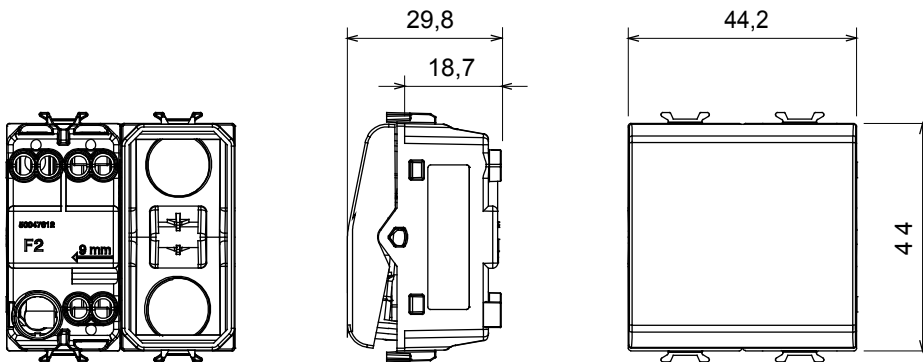

Categorie	Schakelaar	Drukknop	Met afscherming
Kleur	Glanzend titanium	Omschrijving	1P - 16 AX verlichtbaar
Voltage	250 Vac	Standaard	EN 60669-1
Weerstand bij testvoltage	2000 V op 50 Hz gedurende 1 minuut	Nominaal vermogen van 230V-ledlampen	200 W
Isolatieweerstand	> 5 MOhm	Bedradingsklemmen	Met schroef
Verlengde bedieningsschakelaar (aant. positiewijzigingen)	4000 op In 250 Vac cosφ=0,6	Thermodruk met kogel	125 °C
Gloeidraadtest	850 °C	Klemgrip op kabeltractie	> 50 N
Klem aandraaicapaciteit litzekabel (mm <sup>2</sup> )	min. 0,75 - max. 2x4	Klem aandraaicapaciteit kabel massieve kern (mm <sup>2</sup> )	min. 0,5 - max. 2x2,5
Aant. modules	2	Materiaal	Technopolymeer
Electrocod	0130		

### DIMENSIONAL