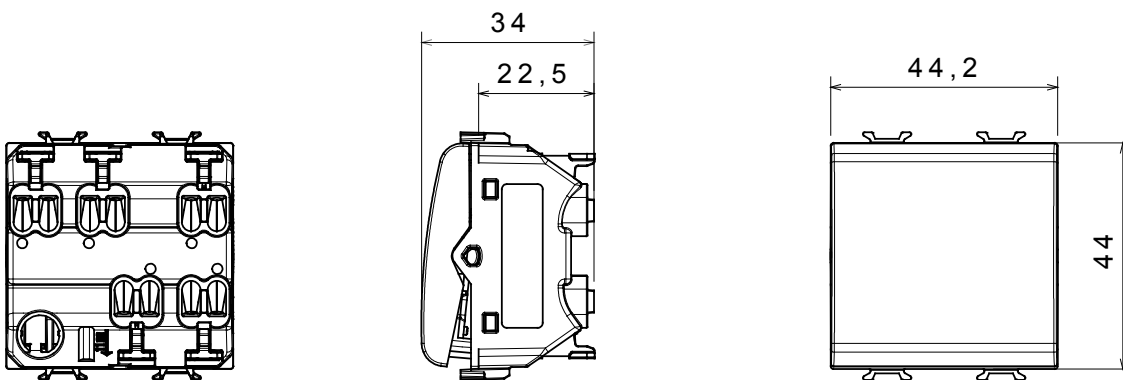

Breed assortiment van besturingsapparaten, contactdozen voor voeding (conform nationale en internationale normen), signaalontvangst, klimaatbeheersing, comfortbeheer, technische alarmsignalering en noodverlichtingsbeheer. De ChoruSmart modulaire apparaten zijn beschikbaar in vijf kleuren - glanzend wit, satijn wit, natuurlijk beige, satijn zwart en gelakt titanium - en in verschillende maten van 1/2, 1, 2 en 3 modules. Dankzij de montagesteunen voor rechthoekige, vierkante en ronde dozen kunnen eindeloze combinaties worden gecreëerd met de ChoruSmart-platen.

Categorie	Schakelaar	Drukknop	Neutraal
Kleur	Glanzend titanium	Omschrijving	1P - 16 AX
Voltage	250 Vac	Standaard	EN 60669-1
Weerstand bij testvoltage	2000 V op 50 Hz gedurende 1 minuut	Nominaal vermogen van 230V-ledlampen	200 W
Isolatieweersand	> 5 MOhm	Bedradingsklemmen	Snel, met veer
Verlengde bedieningsschakelaar (aant. positiewijzigingen)	4000 op In 250 Vac $\cos\phi=0,6$	Thermodruk met kogel	125 °C
Gloedraadtest	850 °C	Klemgrip op kabeltractie	> 50 N
Klem aandraaicapaciteit litzekabel (mm <sup>2</sup> )	min. 0,75 - max. 2x2,5	Klem aandraaicapaciteit kabel massieve kern (mm <sup>2</sup> )	min. 0,5 - max. 2x2,5
Aant. modules	2	Materiaal	Technopolymeer
Electrocod	0130		

### DIMENSIONAL