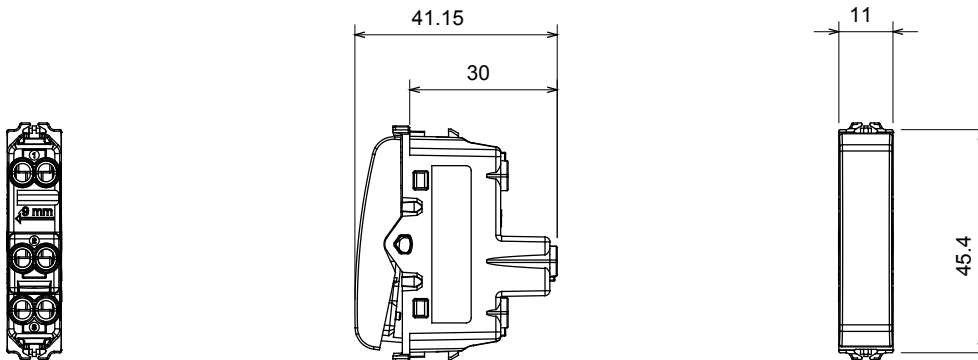

Breed assortiment van besturingsapparaten, contactdozen voor voeding (conform nationale en internationale normen), signaalontvangst, klimaatbeheersing, comfortbeheer, technische alarmsignalering en noodverlichtingsbeheer. De ChoruSmart modulaire apparaten zijn beschikbaar in vijf kleuren - glanzend wit, satijn wit, natuurlijk beige, satijn zwart en gelakt titanium - en in verschillende maten van 1/2, 1, 2 en 3 modules. Dankzij de montagesteunen voor rechthoekige, vierkante en ronde dozen kunnen eindeloze combinaties worden gecreëerd met de ChoruSmart-platen.

Categorie	Schakelaar	Druknop	Neutraal
Kleur	Glanzend titanium	Omschrijving	1P - 10 AX
Voltage	250 Vac	Standaard	EN 60669-1
Weerstand bij testvoltage	2000 V op 50 Hz gedurende 1 minuut	Nominaal vermogen van 230V-ledlampen	100 W
Isolatieweertstand	> 5 MOhm	Bedradingsklemmen	Met schroef
Verlengde bedieningsschakelaar (aant. positiewijzigingen)	4000 op In 250 Vac cosφ=0,6	Thermodruk met kogel	125 °C
Gloeidraadtest	850 °C	Klemgrip op kabeltractie	> 50 N
Klem aandraaicapaciteit litzekabel (mm²)	min. 0,75 - max. 2x4	Klem aandraaicapaciteit kabel massieve kern (mm²)	min. 0,5 - max. 2x2,5
Aant. modules	1/2	Materiaal	Technopolymeer
Electrocod	0130		

DIMENSIONAL

TECHNICAL SYMBOLOGY

STANDARDS/APPROVALS