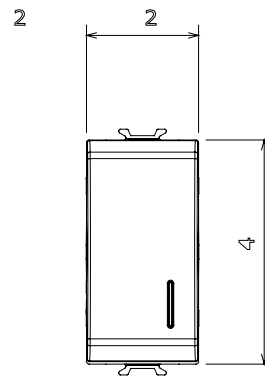

DIMENSIONAL

TECHNICAL SYMBOLOGY

STANDARDS/APPROVALS