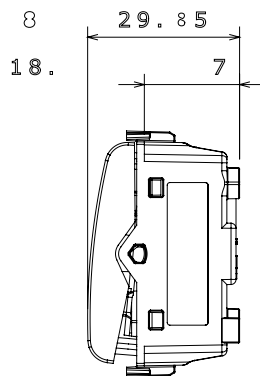

DIMENSIONAL

TECHNICAL SYMBOLOGY

STANDARDS/APPROVALS