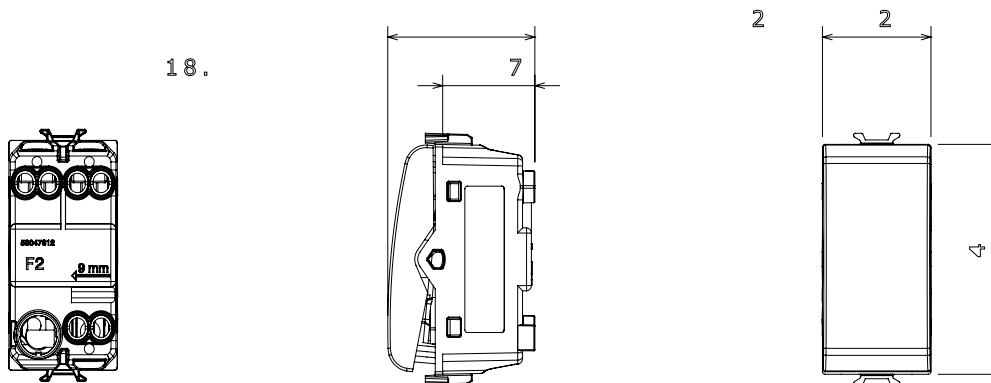

DIMENSIONAL

TECHNICAL SYMBOLOGY

STANDARDS/APPROVALS