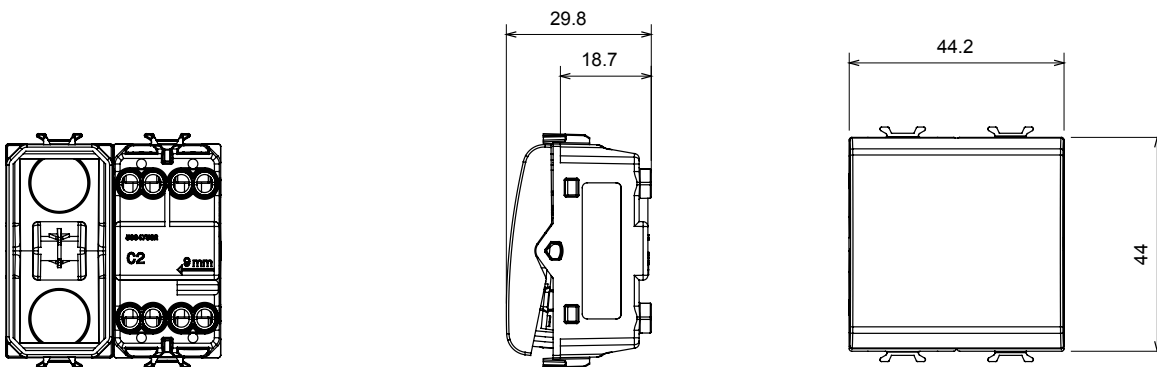

DIMENSIONAL

TECHNICAL SYMBOLOGY

STANDARDS/APPROVALS