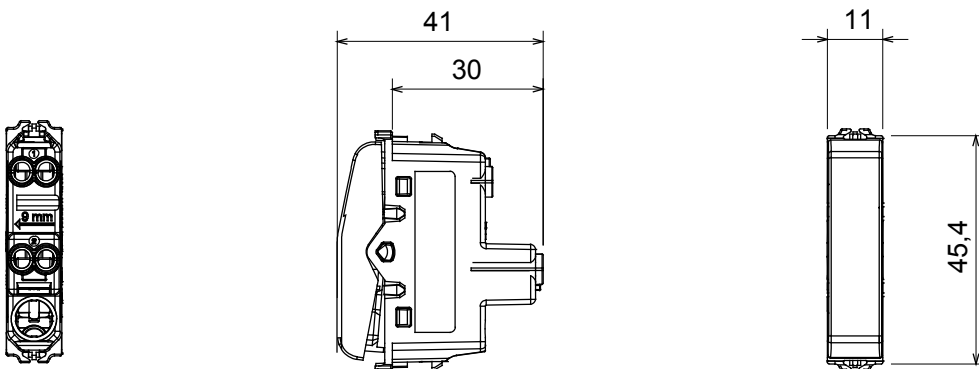

Categorie	Eenwegschakelaar	Druknop	Neutraal
Kleur	Glanzend titanium	Omschrijving	1P - 10 AX
Voltage	250 Vac	Standaard	EN 60669-1
Weerstand bij testvoltage	2000 V op 50 Hz gedurende 1 minuut	Nominaal vermogen van 230V-ledlampen	100 W
Isolatieweertsand	> 5 MOhm	Bedradingsklemmen	Met schroef
Verlengde bedieningsschakelaar (aant. positiewijzigingen)	4000 op In 250 Vac cosφ=0,6	Thermodruk met kogel	125 °C
Gloeidraadtest	850 °C	Klemgrip op kabeltractie	> 50 N
Klem aandraaicapaciteit litzekabel (mm <sup>2</sup> )	min. 0,75 - max. 2x4	Klem aandraaicapaciteit kabel massieve kern (mm <sup>2</sup> )	min. 0,5 - max. 2x2,5
Aant. modules	1/2	Materiaal	Technopolymeer
Electrocod	0130		

### DIMENSIONAL