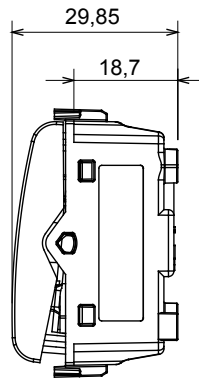

DIMENSIONAL