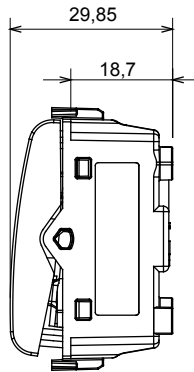

DIMENSIONAL