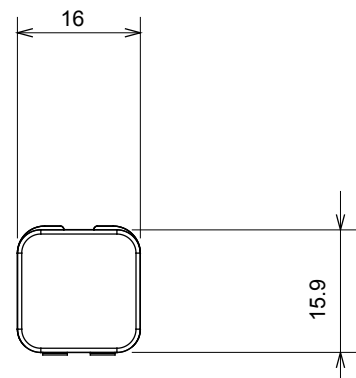

Breed assortiment van besturingsapparaten, contactdozen voor voeding (conform nationale en internationale normen), signaalontvangst, klimaatbeheersing, comfortbeheer, technische alarmsignalering en noodverlichtingsbeheer. De ChoruSmart modulaire apparaten zijn beschikbaar in vijf kleuren - glanzend wit, satijn wit, natuurlijk beige, satijn zwart en gelakt titanium - en in verschillende maten van 1/2, 1, 2 en 3 modules. Dankzij de montagesteunen voor rechthoekige, vierkante en ronde dozen kunnen eindeloze combinaties worden gecreëerd met de ChoruSmart-platen.

Categorie	Verwisselbare afscherming	Type	Inwisselbaar
Kleur	Groen	Omschrijving	Afschermingen
Standaard	EN 60669-1	Thermodruk met kogel	125 °C
Gloeidraadtest	850 °C	Symbool	Groen
Materiaal	Technopolymeer	Electrocod	0130

DIMENSIONAL

TECHNICAL SYMBOLOGY

STANDARDS/APPROVALS