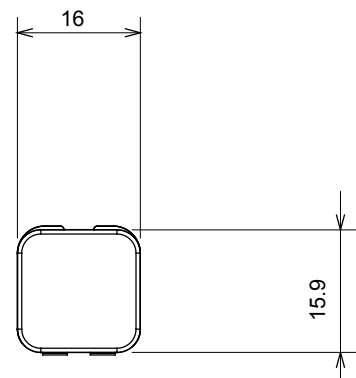

Categorie	Verwisselbare afscherming	Type	Inwisselbaar
Kleur	Rood	Omschrijving	Afschermingen
Standaard	EN 60669-1	Thermodruk met kogel	125 °C
Gloeidraadtest	850 °C	Symbool	Rood
Materiaal	Technopolymeer	Electrocod	0130

### DIMENSIONAL