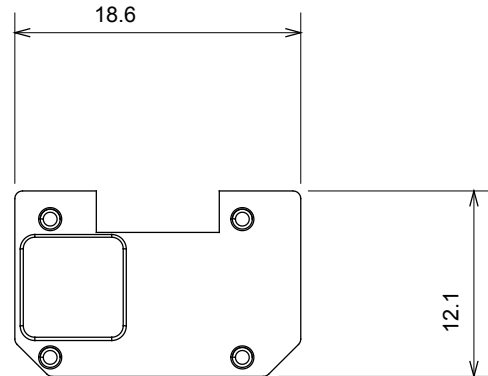

Breed assortiment van besturingsapparaten, contactdozen voor voeding (conform nationale en internationale normen), signaalontvangst, klimaatbeheersing, comfortbeheer, technische alarmsignalering en noodverlichtingsbeheer. De ChoruSmart modulaire apparaten zijn beschikbaar in vijf kleuren - glanzend wit, satijn wit, natuurlijk beige, satijn zwart en gelakt titanium - en in verschillende maten van 1/2, 1, 2 en 3 modules. Dankzij de montagesteunen voor rechthoekige, vierkante en ronde dozen kunnen eindeloze combinaties worden gecreëerd met de ChoruSmart-platen.

Categorie	Verwisselbaar symbool	Type	Verlichtbaar
Kleur	Transparant	Standaard	EN 60669-1
Thermodruk met kogel	125 °C	Gloeidraadtest	850 °C
Geschikt voor	Numerieke diensten	Symbol	Zes
Materiaal	Technopolymeer	Electrocod	0130

DIMENSIONAL

TECHNICAL SYMBOLOGY

STANDARDS/APPROVALS