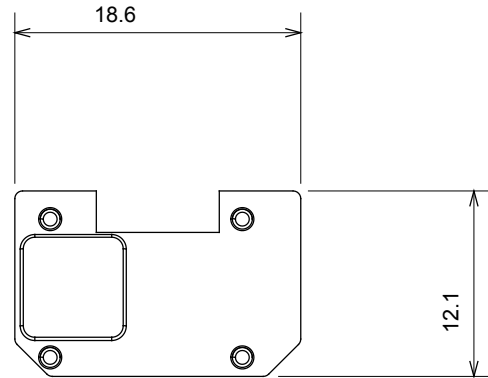

Categorie	Verwisselbaar symbool	Type	Verlichtbaar
Kleur	Transparant	Standaard	EN 60669-1
Thermodruk met kogel	125 °C	Gloedraadtest	850 °C
Geschikt voor	Numerieke diensten	Symbol	Twee
Materiaal	Technopolymeer	Electrocod	0130

#### DIMENSIONAL