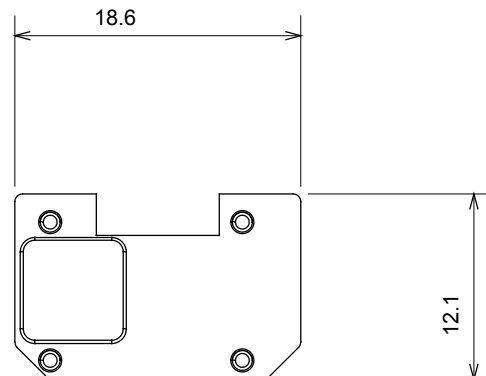

Categorie	Verwisselbaar symbool	Type	Verlichtbaar
Kleur	Transparant	Standaard	EN 60669-1
Thermodruk met kogel	125 °C	Gloeidraadtest	850 °C
Geschikt voor	Numerieke diensten	Symbol	Een
Materiaal	Technopolymeer	Electrocod	0130

#### DIMENSIONAL