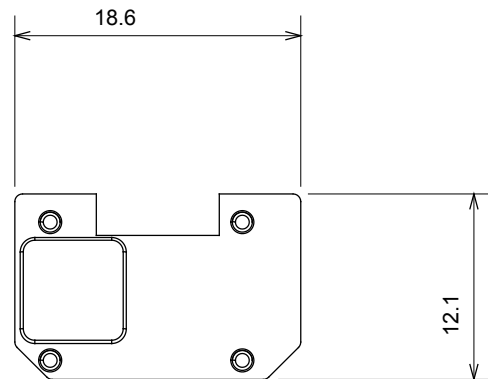

Breed assortiment van besturingsapparaten, contactdozen voor voeding (conform nationale en internationale normen), signaalontvangst, klimaatbeheersing, comfortbeheer, technische alarmsignalering en noodverlichtingsbeheer. De ChoruSmart modulaire apparaten zijn beschikbaar in vijf kleuren - glanzend wit, satijn wit, natuurlijk beige, satijn zwart en gelakt titanium - en in verschillende maten van 1/2, 1, 2 en 3 modules. Dankzij de montagesteunen voor rechthoekige, vierkante en ronde dozen kunnen eindeloze combinaties worden gecreëerd met de ChoruSmart-platen.

Categorie	Verwisselbaar symbool	Type	Verlichtbaar
Kleur	Transparant	Standaard	EN 60669-1
Thermodruk met kogel	125 °C	Gloeidraadtest	850 °C
Geschikt voor	Algemene diensten	Symbool	Pijltje OMHOOG - OMLAAG
Materiaal	Technopolymeer	Electrocod	0130

DIMENSIONAL

TECHNICAL SYMBOLOGY

STANDARDS/APPROVALS