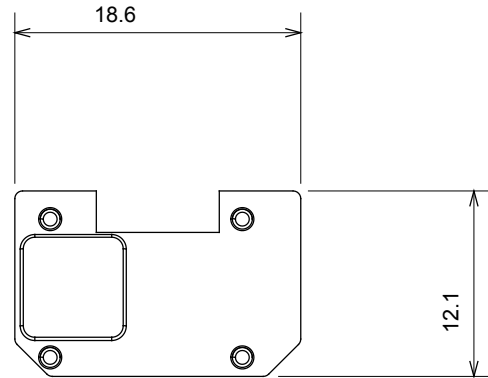

Breed assortiment van besturingsapparaten, contactdozen voor voeding (conform nationale en internationale normen), signaalontvangst, klimaatbeheersing, comfortbeheer, technische alarmsignalering en noodverlichtingsbeheer. De ChoruSmart modulaire apparaten zijn beschikbaar in vijf kleuren - glanzend wit, satijn wit, natuurlijk beige, satijn zwart en gelakt titanium - en in verschillende maten van 1/2, 1, 2 en 3 modules. Dankzij de montagesteunen voor rechthoekige, vierkante en ronde dozen kunnen eindeloze combinaties worden gecreëerd met de ChoruSmart-platen.

Categorie	Verwisselbaar symbool	Type	Verlichtbaar
Kleur	Transparant	Standaard	EN 60669-1
Thermodruk met kogel	125 °C	Gloeidraadtest	850 °C
Geschikt voor	Algemene diensten	Symbol	UIT
Materiaal	Technopolymeer	Electrocod	0130

DIMENSIONAL

TECHNICAL SYMBOLOGY

STANDARDS/APPROVALS