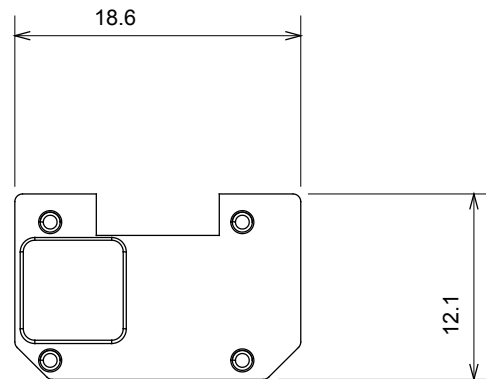

Categorie	Verwisselbaar symbool	Type	Verlichtbaar
Kleur	Transparant	Standaard	EN 60669-1
Thermodruk met kogel	125 °C	Gloeidraadtest	850 °C
Geschikt voor	Algemene diensten	Symbol	Alarm
Materiaal	Technopolymeer	Electrocod	0130

#### DIMENSIONAL