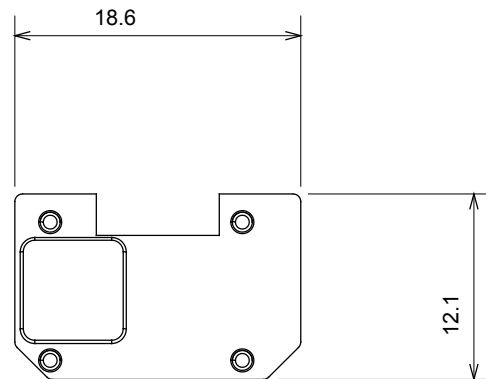

DIMENSIONAL

TECHNICAL SYMBOLOGY

STANDARDS/APPROVALS