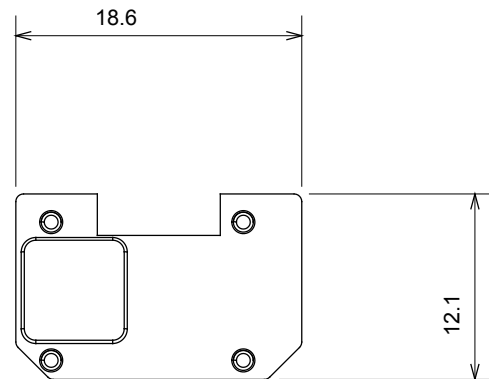

Breed assortiment van besturingsapparaten, contactdozen voor voeding (conform nationale en internationale normen), signaalontvangst, klimaatbeheersing, comfortbeheer, technische alarmsignalering en noodverlichtingsbeheer. De ChoruSmart modulaire apparaten zijn beschikbaar in vijf kleuren - glanzend wit, satijn wit, natuurlijk beige, satijn zwart en gelakt titanium - en in verschillende maten van 1/2, 1, 2 en 3 modules. Dankzij de montagesteunen voor rechthoekige, vierkante en ronde dozen kunnen eindeloze combinaties worden gecreëerd met de ChoruSmart-platen.

Categorie	Verwisselbaar symbool	Type	Verlichtbaar
Kleur	Transparant	Standaard	EN 60669-1
Thermodruk met kogel	125 °C	Gloeidraadtest	850 °C
Geschikt voor	Algemene diensten	Symbol	Tafelverlichting
Materiaal	Technopolymeer	Electrocod	0130

DIMENSIONAL

TECHNICAL SYMBOLOGY

STANDARDS/APPROVALS