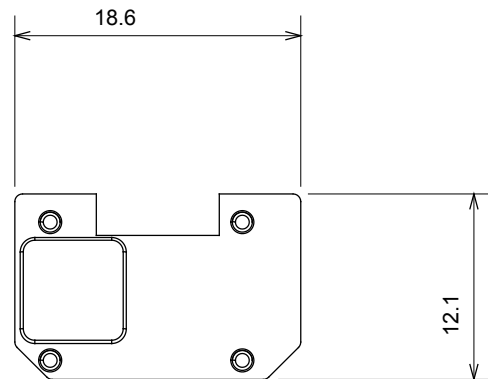

Breed assortiment van besturingsapparaten, contactdozen voor voeding (conform nationale en internationale normen), signaalontvangst, klimaatbeheersing, comfortbeheer, technische alarmsignalering en noodverlichtingsbeheer. De ChoruSmart modulaire apparaten zijn beschikbaar in vijf kleuren - glanzend wit, satijn wit, natuurlijk beige, satijn zwart en gelakt titanium - en in verschillende maten van 1/2, 1, 2 en 3 modules. Dankzij de montagesteunen voor rechthoekige, vierkante en ronde dozen kunnen eindeloze combinaties worden gecreëerd met de ChoruSmart-platen.

Categorie	Verwisselbaar symbool	Type	Verlichtbaar
Kleur	Transparant	Standaard	EN 60669-1
Thermodruk met kogel	125 °C	Gloeidraadtest	850 °C
Geschikt voor	Algemene diensten	Symbol	Trapverlichting
Materiaal	Technopolymeer	Electrocod	0130

DIMENSIONAL

TECHNICAL SYMBOLOGY

STANDARDS/APPROVALS