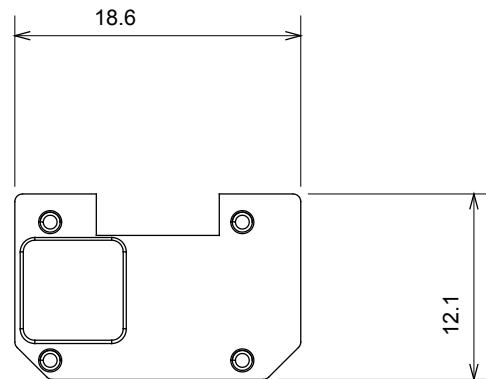

Breed assortiment van besturingsapparaten, contactdozen voor voeding (conform nationale en internationale normen), signaalontvangst, klimaatbeheersing, comfortbeheer, technische alarmsignalering en noodverlichtingsbeheer. De ChoruSmart modulaire apparaten zijn beschikbaar in vijf kleuren - glanzend wit, satijn wit, natuurlijk beige, satijn zwart en gelakt titanium - en in verschillende maten van 1/2, 1, 2 en 3 modules. Dankzij de montagesteunen voor rechthoekige, vierkante en ronde dozen kunnen eindeloze combinaties worden gecreëerd met de ChoruSmart-platen.

Categorie	Verwisselbaar symbool	Type	Verlichtbaar
Kleur	Transparant	Standaard	EN 60669-1
Thermodruk met kogel	125 °C	Gloeidraadtest	850 °C
Geschikt voor	Algemene diensten	Symbol	Verlichting
Materiaal	Technopolymeer	Electrocod	0130

DIMENSIONAL

TECHNICAL SYMBOLOGY

STANDARDS/APPROVALS