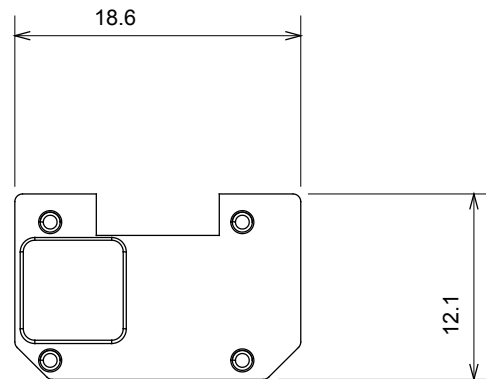

Breed assortiment van besturingsapparaten, contactdozen voor voeding (conform nationale en internationale normen), signaalontvangst, klimaatbeheersing, comfortbeheer, technische alarmsignalering en noodverlichtingsbeheer. De ChoruSmart modulaire apparaten zijn beschikbaar in vijf kleuren - glanzend wit, satijn wit, natuurlijk beige, satijn zwart en gelakt titanium - en in verschillende maten van 1/2, 1, 2 en 3 modules. Dankzij de montagesteunen voor rechthoekige, vierkante en ronde dozen kunnen eindeloze combinaties worden gecreëerd met de ChoruSmart-platen.

Categorie	Verwisselbaar symbool	Type	Verlichtbaar
Kleur	Transparant	Standaard	EN 60669-1
Thermodruk met kogel	125 °C	Gloeidraadtest	850 °C
Geschikt voor	Algemene diensten	Symbol	Neutraal
Materiaal	Technopolymeer	Electrocod	0130

DIMENSIONAL

TECHNICAL SYMBOLOGY

STANDARDS/APPROVALS