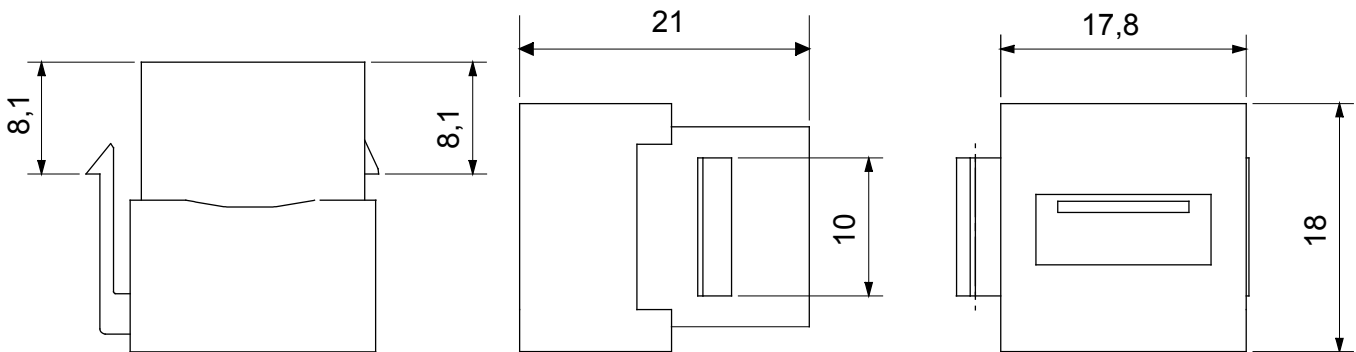

|           |                                |                |               |
|-----------|--------------------------------|----------------|---------------|
| Categorie | Datacontactdoos                | Omschrijving   | USB-connector |
| Type      | Vrouwelijk/vrouwelijk - A-type | Comptabiliteit | Keystone Jack |
| Materiaal | Technopolymeer                 | Electrocod     | 3722          |

### DIMENSIONAL