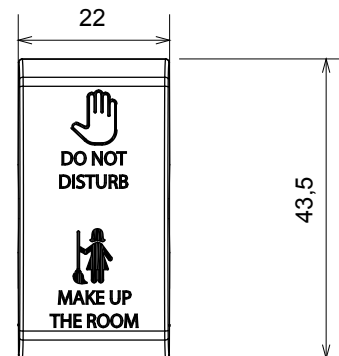

Categorie	Vervangbare drukknop	Drukknop	Neutraal
Symbol	DND+MUR	Kleur	Satijn zwart
Standaard	EN 60669-1	Thermodruk met kogel	125 °C
Gloeidraadtest	850 °C	Aant. modules	1
Electrocod	140		

### DIMENSIONAL