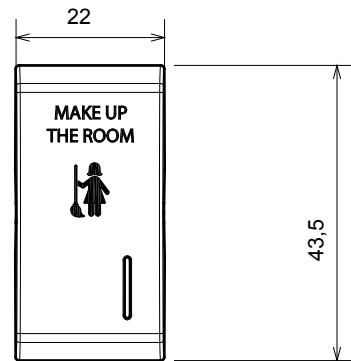

Breed assortiment van besturingsapparaten, contactdozen voor voeding (conform nationale en internationale normen), signaalontvangst, klimaatbeheersing, comfortbeheer, technische alarmsignalering en noodverlichtingsbeheer. De ChoruSmart modulaire apparaten zijn beschikbaar in vijf kleuren - glanzend wit, satijn wit, natuurlijk beige, satijn zwart en gelakt titanium - en in verschillende maten van 1/2, 1, 2 en 3 modules. Dankzij de montagesteunen voor rechthoekige, vierkante en ronde dozen kunnen eindeloze combinaties worden gecreëerd met de ChoruSmart-platen.

Categorie	Vervangbare drukknop	Drukknop	Met afscherming
Symbol	MUR	Kleur	Satijn zwart
Standaard	EN 60669-1	Thermodruk met kogel	125 °C
Gloeidraadtest	850 °C	Aant. modules	1
Electrocod	140		

DIMENSIONAL

TECHNICAL SYMBOLOGY

STANDARDS/APPROVALS