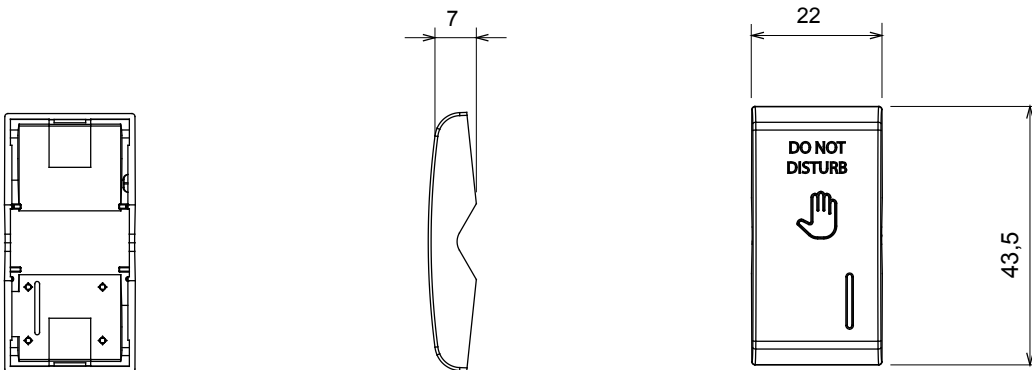

Breed assortiment van besturingsapparaten, contactdozen voor voeding (conform nationale en internationale normen), signaalontvangst, klimaatbeheersing, comfortbeheer, technische alarmsignalering en noodverlichtingsbeheer. De ChoruSmart modulaire apparaten zijn beschikbaar in vijf kleuren - glanzend wit, satijn wit, natuurlijk beige, satijn zwart en gelakt titanium - en in verschillende maten van 1/2, 1, 2 en 3 modules. Dankzij de montagesteunen voor rechthoekige, vierkante en ronde dozen kunnen eindeloze combinaties worden gecreëerd met de ChoruSmart-platen.

Categorie	Vervangbare drukknop	Drukknop	Met afscherming
Symbol	DND	Kleur	Satijn zwart
Standaard	EN 60669-1	Thermodruk met kogel	125 °C
Gloeidraadtest	850 °C	Aant. modules	1
Electrocod	140		

DIMENSIONAL