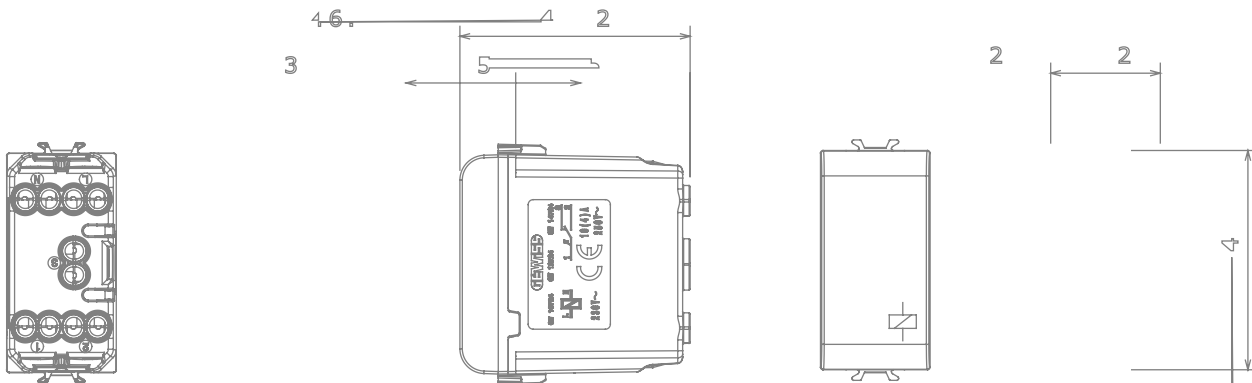

Breed assortiment van besturingsapparaten, contactdozen voor voeding (conform nationale en internationale normen), signaalontvangst, klimaatbeheersing, comfortbeheer, technische alarmsignalering en noodverlichtingsbeheer. De ChoruSmart modulaire apparaten zijn beschikbaar in vijf kleuren - glanzend wit, satijn wit, natuurlijk beige, satijn zwart en gelakt titanium - en in verschillende maten van 1/2, 1, 2 en 3 modules. Dankzij de montagesteunen voor rechthoekige, vierkante en ronde dozen kunnen eindeloze combinaties worden gecreëerd met de ChoruSmart-platen.

Categorie	Relais	Uitgangs contacten	1NO/NC 10 A(AC1)/2 A(AC15) 250 V ac
Type	Monostabiele relais	Kleur	Satijn zwart
Omschrijving	Monostabiele relais	Aant. polen	1P
Voltage	230 Vac	Standaard	EN 60669-1 / EN 60669-2-2
Frequentie	50/60 Hz	Weerstand bij testvoltage	2000 V op 50 Hz gedurende 1 minuut
Isolatieweertsand	> 5 MOhm	Bedradingsklemmen	Met schroef
Verlengde bedieningsschakelaar (aant. positiewijzigingen)	4000 op In 250 Vac cosφ=0,6	Thermodruk met kogel	125 °C
Gloeidraadtest	850 °C	Klemgrip op kabeltractie	> 50 N
Klem aandraaicapaciteit litzekabel (mm <sup>2</sup> )	min. 1 - max. 2x4	Klem aandraaicapaciteit kabel massieve kern (mm <sup>2</sup> )	min. 1 - max. 2x2,5
Aant. modules	1	Materiaal	Technopolymeer
Electrocod	140		

### DIMENSIONAL