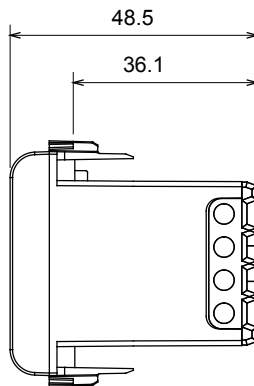

DIMENSIONAL

TECHNICAL SYMBOLOGY

STANDARDS/APPROVALS