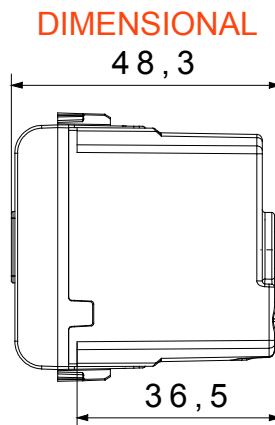

Categorie	Geluidssignaal	Omschrijving	Zoemer
Kleur	Satijn zwart	Voeding voltage	230 V ac - 50 Hz
Thermodruk met kogel	125 °C	Geluids intensiteit	70 dB (op 1 m)
Gloeidraadtest	850 °C	Max. vermogens verbruik	8 VA
Aant. modules	1	Bedradingsklemmen	Met schroef
Materiaal	Technopolymeer		