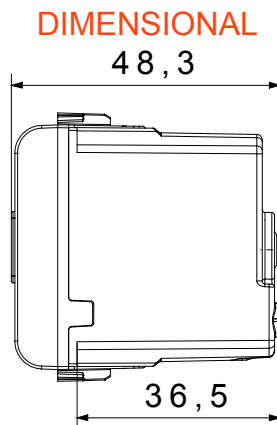

Categorie	Geluidssignaal	Omschrijving	Zoemer
Kleur	Satijn zwart	Voeding voltage	12 V ac - 50 Hz
Thermodruk met kogel	125 °C	Geluids intensiteit	70 dB (op 1 m)
Gloeidraadtest	850 °C	Max. vermogens verbruik	8 VA
Aant. modules	1	Bedradingsklemmen	Met schroef
Materiaal	Technopolymeer		