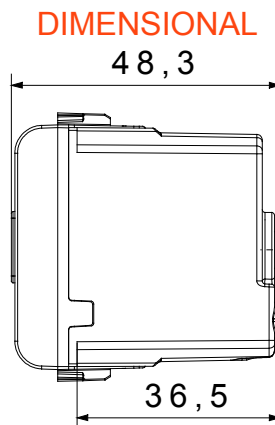

Categorie	Geluidssignaal	Omschrijving	Bel
Kleur	Satijn zwart	Voeding voltage	12 V ac - 50 Hz
Thermodruk met kogel	125 °C	Geluids intensiteit	80 dB (op 1 m)
Gloeidraadtest	850 °C	Max. vermogens verbruik	8 VA
Aant. modules	1	Bedradingsklemmen	Met schroef
Materiaal	Technopolymeer		