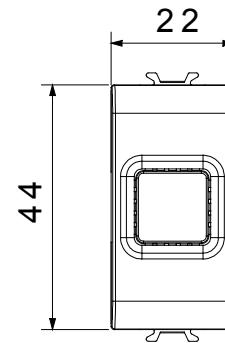

Categorie	Geluidssignaal	Omschrijving	Bel
Kleur	Satijn zwart	Voeding voltage	12 V ac - 50 Hz
Thermodruk met kogel	125 °C	Geluids intensiteit	80 dB (op 1 m)
Gloeidraadtest	850 °C	Max. vermogens verbruik	8 VA
Aant. modules	1	Bedradingsklemmen	Met schroef
Materiaal	Technopolymeer		