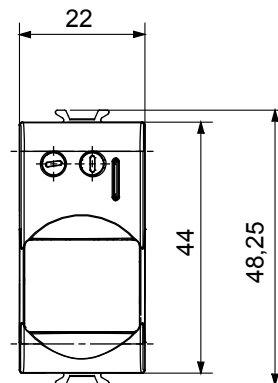

Categorie	Bewegingsdetector	Uitgangs contacten	1NO 3 A (AC1) 230 Vac
Materiaal	Technopolymeer	Kleur	Satijn zwart
Voeding voltage	230 V ac - 50/60 Hz	Technologie	Infrarood
Standaard	EN 60669-1, EN 60669-2-1	Weerstand bij testvoltage	2000 V op 50 Hz gedurende 1 minuut
Isolatieweertsand	> 5 MOhm	Bedradingsklemmen	Met schroef
Verlengde bedieningsschakelaar (aant. positieve zittingen)	4000 op In 250 Vac cosφ=0,6	Thermodruk met kogel	125 °C
Gloeidraadtest	850 °C	Klemgrip op kabeltractie	> 50 N
Klem aandraaicapaciteit litzekabel (mm <sup>2</sup> )	min. 0,75 - max. 2x4	Klem aandraaicapaciteit kabel massieve kern (mm <sup>2</sup> )	min. 0,5 - max. 2x2,5
Aant. modules	1	Electrocod	0513

### DIMENSIONAL