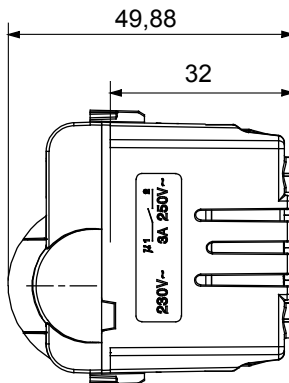

Categorie	Bewegingsdetector	Uitgangs contacten	1NO 3 A (AC1) 230 Vac
Materiaal	Technopolymeer	Kleur	Satijn zwart
Voeding voltage	230 V ac - 50/60 Hz	Technologie	Infrarood
Standaard	EN 60669-1, EN 60669-2-1	Weerstand bij testvoltage	2000 V op 50 Hz gedurende 1 minuut
Isolatieweertsand	> 5 MOhm	Bedradingsklemmen	Met schroef
Verlengde bedieningsschakelaar (aant. positieve zittingen)	4000 op In 250 Vac cosφ=0,6	Thermodruk met kogel	125 °C
Gloeidraadtest	850 °C	Klemgrip op kabeltractie	> 50 N
Klem aandraaicapaciteit litzekabel (mm <sup>2</sup> )	min. 0,75 - max. 2x4	Klem aandraaicapaciteit kabel massieve kern (mm <sup>2</sup> )	min. 0,5 - max. 2x2,5
Aant. modules	1	Electrocod	0513

### DIMENSIONAL