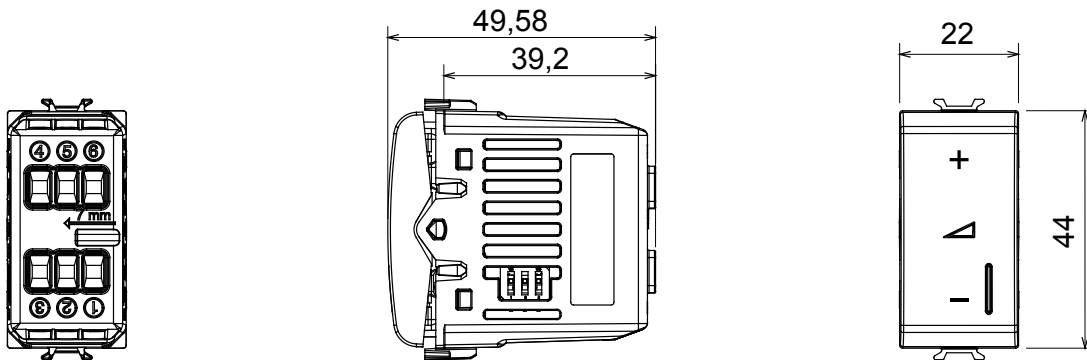

Breed assortiment van besturingsapparaten, contactdozen voor voeding (conform nationale en internationale normen), signaalontvangst, klimaatbeheersing, comfortbeheer, technische alarmsignalering en noodverlichtingsbeheer. De ChoruSmart modulaire apparaten zijn beschikbaar in vijf kleuren - glanzend wit, satijn wit, natuurlijk beige, satijn zwart en gelakt titanium - en in verschillende maten van 1/2, 1, 2 en 3 modules. Dankzij de montagesteunen voor rechthoekige, vierkante en ronde dozen kunnen eindeloze combinaties worden gecreëerd met de ChoruSmart-platen.

Categorie	Dimmers	Kleur	Satijn zwart
Bedradingsklemmen	Met schroef	Standaard	EN 60669-2-1; 2014/35/EU; 2014/30/EU
Voeding voltage	230 V ac - 50/60 Hz	Klem aandraaicapaciteit littekabel (mm²)	Max. 1,5
Klem aandraaicapaciteit kabel massieve kern (mm²)	Max. 2,5	Aant. modules	1
230 V gloei-/halogeenlampen	40 ÷ 300 W	230 V ledlampen	5 ÷ 150 W (max. 10 lampen)
Halogeenlampen 12 Vac met wikkelingstransformator	40 ÷ 300 W	Ledlampen 12Vac met elektronische transformator	40 ÷ 300 W (max 2 transf.)
Kleur led	Oranje	Electrocod	0141
Materiaal	Technopolymeer		

DIMENSIONAL

STANDARDS/APPROVALS