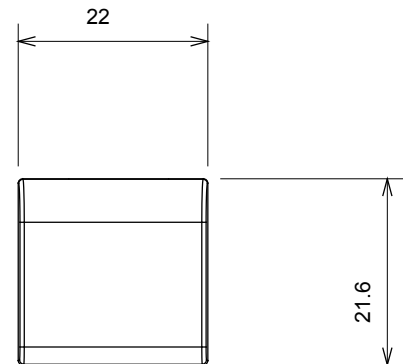

| Categorie      | Vervangbare drukknop | Type                 | Inwisselbaar      |
|----------------|----------------------|----------------------|-------------------|
| Kleur          | Satijn zwart         | Omschrijving         | Sleutels 22x22 mm |
| Standaard      | EN 60669-1           | Thermodruk met kogel | 125 °C            |
| Gloeidraadtest | 850 °C               | Symbool              | Verticaal pijltje |
| Materiaal      | Technopolymeer       | Electrocod           | 0130              |

### DIMENSIONAL