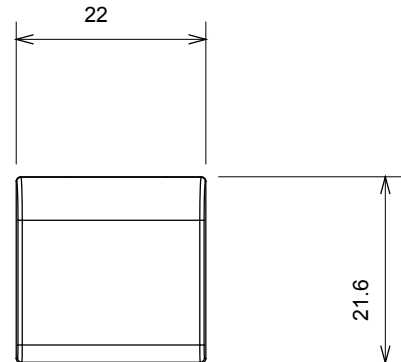

Categorie	Vervangbare drukknop	Type	Inwisselbaar
Kleur	Satijn zwart	Omschrijving	Sleutels 22x22 mm
Standaard	EN 60669-1	Thermodruk met kogel	125 °C
Gloeidraadtest	850 °C	Symbol	Sleutel
Materiaal	Technopolymeer	Electrocod	0130

### DIMENSIONAL