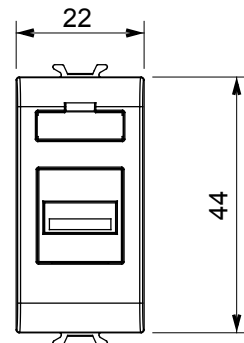

Categorie	Wandcontactdoos	Omschrijving	USB-wandcontactdoos
Kleur	Satijn zwart	Aant. modules	1
Electrocod	3720	Materiaal	Technopolymeer

DIMENSIONAL

STANDARDS/APPROVALS