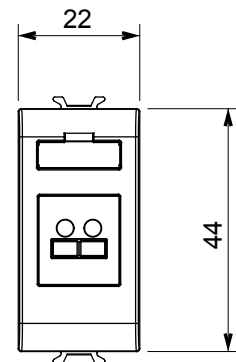

Categorie	Connector	Omschrijving	Speakercontactdoos
Kleur	Satijn zwart	Aant. modules	1
Electrocod	3720	Materiaal	Technopolymeer

DIMENSIONAL

STANDARDS/APPROVALS