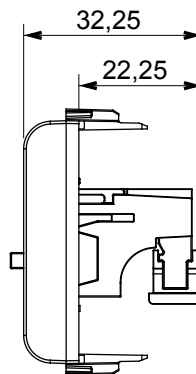

Categorie	Connector	Omschrijving	Speakercontactdoos
Kleur	Satijn zwart	Aant. modules	1
Electrocod	3720	Materiaal	Technopolymeer

DIMENSIONAL

STANDARDS/APPROVALS