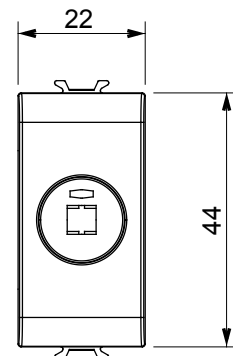

Categorie	Connector	Omschrijving	Voor luidspreker
Kleur	Satijn zwart	Standaard	DIN 41529
Aant. modules	1	Electrocod	3720
Materiaal	Technopolymeer		

### DIMENSIONAL