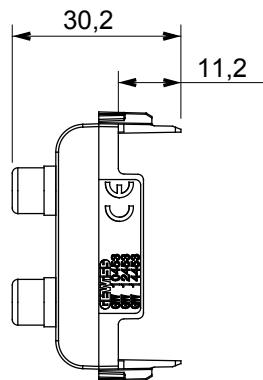

Breed assortiment van besturingsapparaten, contactdozen voor voeding (conform nationale en internationale normen), signaalontvangst, klimaatbeheersing, comfortbeheer, technische alarmsignalering en noodverlichtingsbeheer. De ChoruSmart modulaire apparaten zijn beschikbaar in vijf kleuren - glanzend wit, satijn wit, natuurlijk beige, satijn zwart en gelakt titanium - en in verschillende maten van 1/2, 1, 2 en 3 modules. Dankzij de montagesteunen voor rechthoekige, vierkante en ronde dozen kunnen eindeloze combinaties worden gecreëerd met de ChoruSmart-platen.

Categorie	Connector	Omschrijving	Dubbele RCA
Kleur	Satijn zwart	Standaard	EN 60958-3
Aant. modules	1	Electrocod	3720
Materiaal	Technopolymeer		

DIMENSIONAL

STANDARDS/APPROVALS