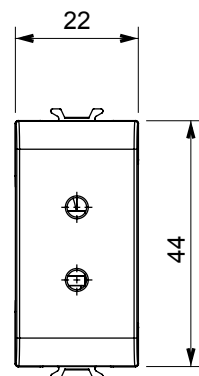

Categorie	SELV-contactdoos	Omschrijving	2P - 6 A - 24 V
Kleur	Satijn zwart	Voor stekkerpinnen	Ø 3 mm
Aant. modules	1	Electrocod	0131
Materiaal	Technopolymeer		

DIMENSIONAL

STANDARDS/APPROVALS