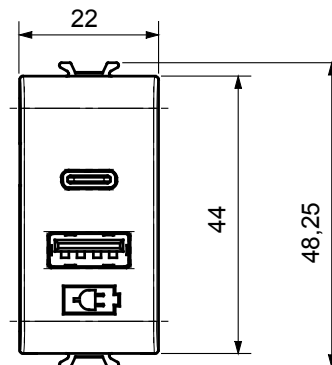

DIMENSIONAL