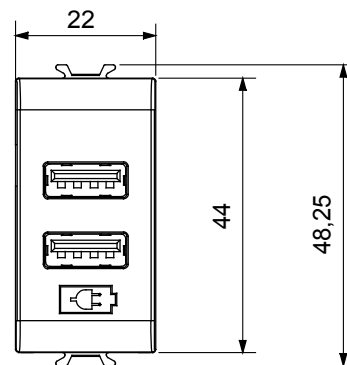

Categorie	USB-voeding	Kleur	Satijn zwart
Voeding voltage	100 ÷ 240 Vac - 50/60 Hz	Standaard	IEC 62368-1:2018; EN 61000-6-1; EN 61000-6-3
Bedradingsklemmen	Met schroef	Klem aandraaicapaciteit litzekabel (mm <sup>2</sup> )	min. 1 - max. 1,5 mm <sup>2</sup>
Klem aandraaicapaciteit kabel massieve kern (mm <sup>2</sup> )	min. 1 - max. 1,5 mm <sup>2</sup>	Materiaal	Technopolymeer
Electrocod	0144		

### DIMENSIONAL