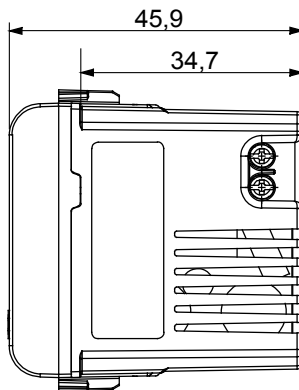

Categorie	USB-voeding	Kleur	Satijn zwart
Voeding voltage	100 ÷ 240 Vac - 50/60 Hz	Standaard	IEC 62368-1:2018; EN 61000-6-1; EN 61000-6-3
Bedradingsklemmen	Met schroef	Klem aandraaicapaciteit litzekabel (mm <sup>2</sup> )	min. 1 - max. 1,5 mm <sup>2</sup>
Klem aandraaicapaciteit kabel massieve kern (mm <sup>2</sup> )	min. 1 - max. 1,5 mm <sup>2</sup>	Materiaal	Technopolymeer
Electrocod	0144		

### DIMENSIONAL