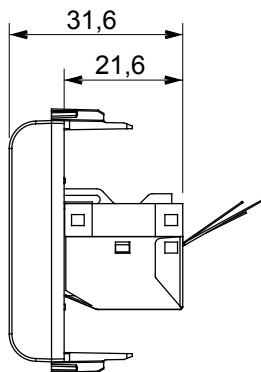

Breed assortiment van besturingsapparaten, contactdozen voor voeding (conform nationale en internationale normen), signaalontvangst, klimaatbeheersing, comfortbeheer, technische alarmsignalering en noodverlichtingsbeheer. De ChoruSmart modulaire apparaten zijn beschikbaar in vijf kleuren - glanzend wit, satijn wit, natuurlijk beige, satijn zwart en gelakt titanium - en in verschillende maten van 1/2, 1, 2 en 3 modules. Dankzij de montagesteunen voor rechthoekige, vierkante en ronde dozen kunnen eindeloze combinaties worden gecreëerd met de ChoruSmart-platen.

Categorie	Datacontactdoos	Omschrijving	RJ45
Kleur	Satijn zwart	Gebruik categorie	5e
Kabels	FTP	Verbinding	Zonder gereedschap
Aantal paren	4	Standaard	EN 60603-7-3
Aant. modules	1	Electrocod	3722
Materiaal	Technopolymeer		

DIMENSIONAL

STANDARDS/APPROVALS