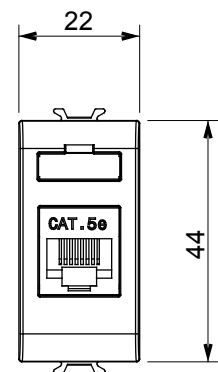

Breed assortiment van besturingsapparaten, contactdozen voor voeding (conform nationale en internationale normen), signaalontvangst, klimaatbeheersing, comfortbeheer, technische alarmsignalering en noodverlichtingsbeheer. De ChoruSmart modulaire apparaten zijn beschikbaar in vijf kleuren - glanzend wit, satijn wit, natuurlijk beige, satijn zwart en gelakt titanium - en in verschillende maten van 1/2, 1, 2 en 3 modules. Dankzij de montagesteunen voor rechthoekige, vierkante en ronde dozen kunnen eindeloze combinaties worden gecreëerd met de ChoruSmart-platen.

Categorie	Datacontactdoos	Omschrijving	RJ45
Kleur	Satijn zwart	Gebruik categorie	5e
Kabels	FTP	Verbinding	Zonder gereedschap
Aantal paren	4	Standaard	EN 60603-7-3
Aant. modules	1	Electrocod	3722
Materiaal	Technopolymeer		

DIMENSIONAL

STANDARDS/APPROVALS