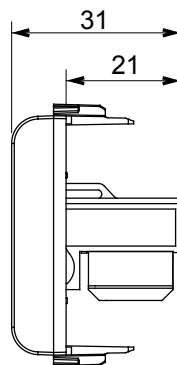

Categorie	Datacontactdoos	Omschrijving	RJ45
Kleur	Satijn zwart	Gebruik categorie	5e
Kabels	UTP	Verbinding	Zonder gereedschap
Aantal paren	4	Standaard	EN 60603-7-2
Aant. modules	1	Electrocod	3722
Materiaal	Technopolymeer		

### DIMENSIONAL