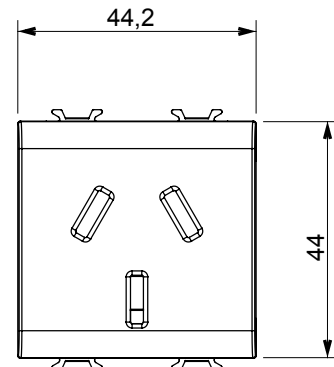

DIMENSIONAL

TECHNICAL SYMBOLOGY

STANDARDS/APPROVALS