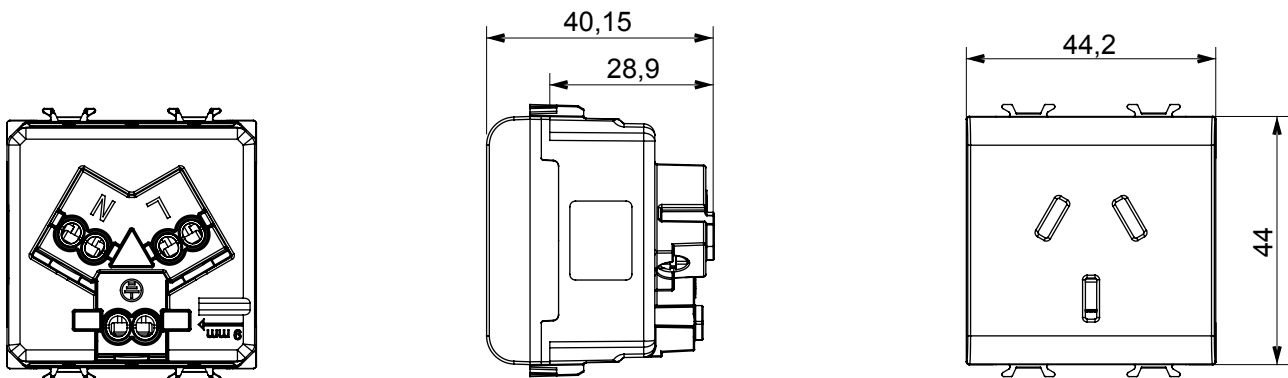

DIMENSIONAL

TECHNICAL SYMBOLOGY

STANDARDS/APPROVALS