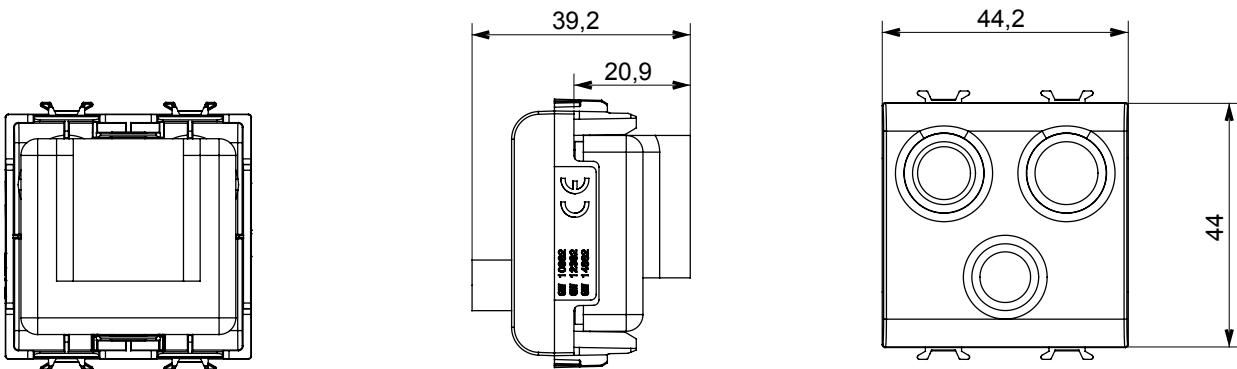

Breed assortiment van besturingsapparaten, contactdozen voor voeding (conform nationale en internationale normen), signaalontvangst, klimaatbeheersing, comfortbeheer, technische alarmsignalering en noodverlichtingsbeheer. De ChoruSmart modulaire apparaten zijn beschikbaar in vijf kleuren - glanzend wit, satijn wit, natuurlijk beige, satijn zwart en gelakt titanium - en in verschillende maten van 1/2, 1, 2 en 3 modules. Dankzij de montagesteunen voor rechthoekige, vierkante en ronde dozen kunnen eindeloze combinaties worden gecreëerd met de ChoruSmart-platen.

Categorie	TV/FM/SAT wandcontactdoos	Omschrijving	Direct
Kleur	Satijn zwart	Demping	0 dB
Connectors	TV-FM-SAT	Standaard	EN 60728-4; IEC 61169-2; IEC 61169-24
Aant. modules	2	Kabelbevestiging	Met schroef
Behuizing	Onder druk gegoten zamak metalen behuizing	Electrocod	0131
Materiaal	Technopolymeer		

DIMENSIONAL

STANDARDS/APPROVALS