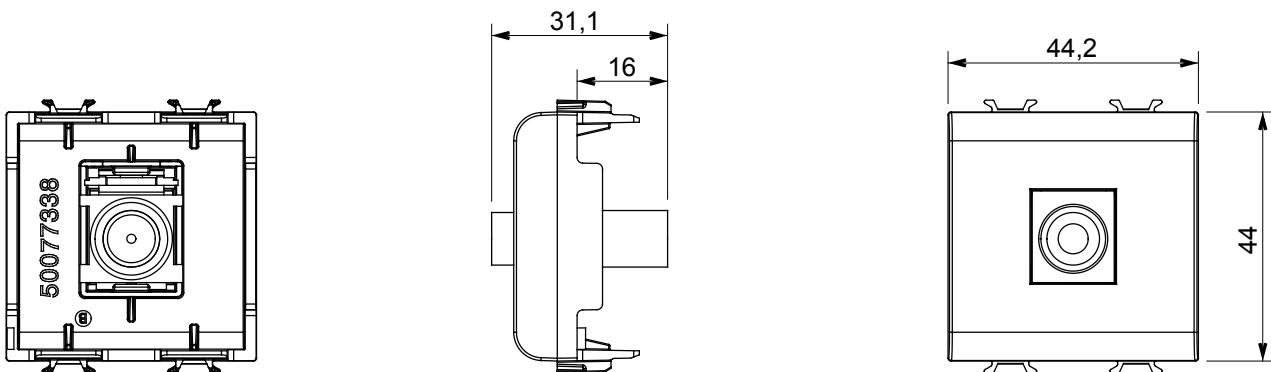

Breed assortiment van besturingsapparaten, contactdozen voor voeding (conform nationale en internationale normen), signaalontvangst, klimaatbeheersing, comfortbeheer, technische alarmsignalering en noodverlichtingsbeheer. De ChoruSmart modulaire apparaten zijn beschikbaar in vijf kleuren - glanzend wit, satijn wit, natuurlijk beige, satijn zwart en gelakt titanium - en in verschillende maten van 1/2, 1, 2 en 3 modules. Dankzij de montagesteunen voor rechthoekige, vierkante en ronde dozen kunnen eindeloze combinaties worden gecreëerd met de ChoruSmart-platen.

Categorie	TV/SAT wandcontactdoos	Omschrijving	Direct
Kleur	Satijn zwart	Demping	0 dB
Frequentie	5-2400 MHz	Afscherming	Klasse A
Voor connector type	F-vrouwelijk	Standaard	IEC 61169-24
Aant. modules	2	Kabelbevestiging	Bestuurd met druk
Behuizing	Behuizing van kunststof	Electrocod	0131
Materiaal	Technopolymeer		

### DIMENSIONAL