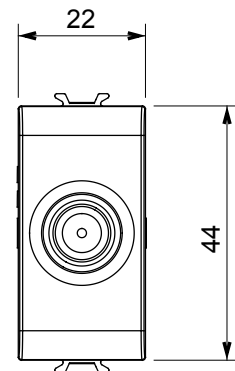

Categorie	TV/SAT wandcontactdoos	Omschrijving	Doorgaande bedrading
Kleur	Satijn zwart	Demping	5 dB
Frequentie	5-2400 MHz	Afscherming	Klasse A
Voor connector type	F-vrouwelijk	Standaard	EN 60728-4; IEC 61169-24
Aant. modules	1	Kabelbevestiging	Met schroef
Behuizing	Onder druk gegoten zamak metalen behuizing	Electrocod	0131
Materiaal	Technopolymeer		

### DIMENSIONAL