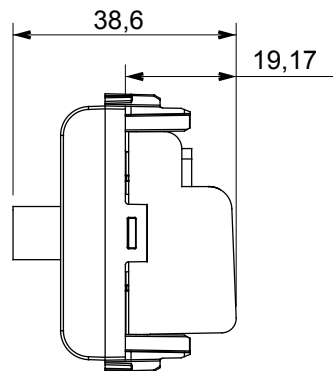

Categorie	TV/SAT wandcontactdoos	Omschrijving	Doorgaande bedrading
Kleur	Satijn zwart	Demping	5 dB
Frequentie	5-2400 MHz	Afscherming	Klasse A
Voor connector type	F-vrouwelijk	Standaard	EN 60728-4; IEC 61169-24
Aant. modules	1	Kabelbevestiging	Met schroef
Behuizing	Onder druk gegoten zamak metalen behuizing	Electrocod	0131
Materiaal	Technopolymeer		

### DIMENSIONAL