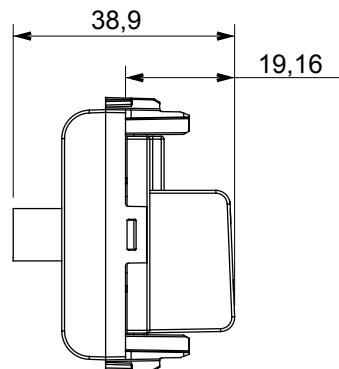

Categorie	TV/SAT wandcontactdoos	Omschrijving	Direct
Kleur	Satijn zwart	Demping	0 dB
Frequentie	5-2400 MHz	Afscherming	Klasse A
Voor connector type	F-vrouwelijk	Standaard	EN 60728-4; IEC 61169-24
Aant. modules	1	Kabelbevestiging	Met schroef
Behuizing	Onder druk gegoten zamak metalen behuizing	Electrocod	0131
Materiaal	Technopolymeer		

### DIMENSIONAL