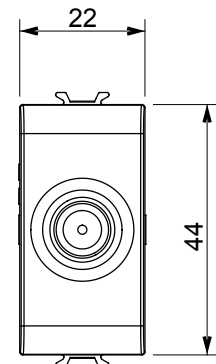

Categorie	TV/SAT wandcontactdoos	Omschrijving	Direct
Kleur	Satijn zwart	Demping	0 dB
Frequentie	5-2400 MHz	Afscherming	Klasse A
Voor connector type	F-vrouwelijk	Standaard	EN 60728-4; IEC 61169-24
Aant. modules	1	Kabelbevestiging	Met schroef
Behuizing	Onder druk gegoten zamak metalen behuizing	Electrocod	0131
Materiaal	Technopolymeer		

### DIMENSIONAL